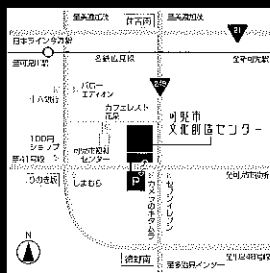

作／別役 実
演出／西川信廣

移動

ala Collection
シリーズ vol.11

移動し続ける家族は、
何を追い求めているのか――

まだ幼い子連れられた夫婦とその両親、
助け合い和やかに暮らす、ごく普通の家族。
ただ一つ奇妙な点は、彼らが決して止まらぬ
「移動」を続けていることだった……

古びた荷車に家財道具を積み、
移動し続ける家族に何が起き、誰と出会うのか。
彼らは何を捨て、何を目指すのか。

その可笑しくも切ない姿の中に
家族が、人間が、生きることの本質が
じんわりと見えてくる、

別役実の不条理劇の傑作。

竹下景子、たかお 鷹をはじめ精鋭の俳優陣、

演出には優れた手腕で知られ、

別役作品初演出となる西川信廣を迎え、

ala Collection が

恒例としている「家族」というテーマを

新たな切り口で見せる意欲作。

美術／乗釜雅寛

音楽／上田 亨

演出助手／中西良介

プロダクションマネージャー／村松明彦

(宣伝写真)二石友希 / (宣伝美術)(株)カラピナ / (宣伝ヘアメイク)徳田郁子 / (宣伝スタイリスト)林田 凜

照明／阪口美和

衣裳／岸井克己

舞台監督／三上 司

プロデューサー／衛 紀生

音響／中嶋直勝

オブジェ製作／菱山裕子

制作／河合さつき、澤村潤、馬場順子

ala Collectionシリーズとは

過去の優れた戯曲に焦点を当て、リメイクして作品を再評価するプロジェクト。また、第一線で活躍する俳優・スタッフが可見市に滞在しながら制作し、全国に発信することを目指している。

可見公演 可見市文化創造センター・小劇場

2018年10月15日(月)～21日(日)

※開場は開演の30分前 ※未就学児の入場はご遠慮ください。

10月	15日(月)	16日(火)	17日(水)	18日(木)	19日(金)	20日(土)	21日(日)
14:00	●※	休館日		●※		●	●
18:30			●※	●			

※アフタートークあり

料金 全席指定(消費税込) 4,000円 / 18才以下 2,000円

チケット取扱い 可見市文化創造センターインフォメーション
TEL.0574-60-3050 <http://www.kpac.or.jp>

チケット発売日 2018年7月28日(土)9:00～ ※電話予約は翌29日(日)9:00～

お問合せ 可見市文化創造センター TEL.0574-60-3311

※割引サービスの詳細はアラホームページをご覧ください。

託児サービス ※1人500円・申込締切 10/5(金)まで

【ふるさと納税でアラを応援】 可見市ふるさと応援寄附金」であるもalaを応援していません。

アラは、全国のトップレベルの劇場として「劇場・音楽堂等機能強化推進事業」の総合支援(全国16施設)に採択されています。

可見市文化創造センター

〒509-0203 岐阜県可見市下恵土3433-139

URL <http://www.kpac.or.jp>

TEL.0574-60-3311

9:00-22:30(火曜定休/祝日の場合は開館・翌平日休)

【交通アクセス】

東京公演 吉祥寺シアター

2018年11月7日(水)～14日(水)

※開場は開演の30分前 ※未就学児の入場はご遠慮ください。

11月	7日(水)	8日(木)	9日(金)	10日(土)	11日(日)	12日(月)	13日(火)	14日(水)
14:00		●		●	●		●	●
19:00	●					●		
19:30			●					

料金 全席指定(消費税込) 一般 5,000円 / アルテ友の会 会員 4,500円 (見物文化事業団にて前売券のみ取扱い)

学生券 2,500円 (事前予約・当日受付精算のみ。当日、会場受付にて学生証をご提示ください)

チケット取扱い 武蔵野文化事業団 ... 0422-54-2011(9:00～22:00) ※発売日は10:00～受付開始

<https://yyk1.ka-ruku.com/musashino-s/>

チケットぴあ ..... 0570-02-9999(Fコード 487-753) <https://t.pla.jp/>

イープラス ..... <http://eplus.jp/ala11/>

カンフェティ ..... 0120-240-540(平日10:00～18:00)

<http://www.confetti-web.com/ala11collection11>

学生券予約 ..... 10月20日(土)よりネット予約受付、限定枚数

<https://www.quartet-online.net/ticket/ala11?o=b00001h>

チケット発売日 2018年9月8日(土) ※アルテ友の会先行発売日 9月2日(日)

お問合せ 石井光三オフィス TEL.03-5797-5502(平日12:00～18:00)

協力 公益財団法人 武蔵野文化事業団